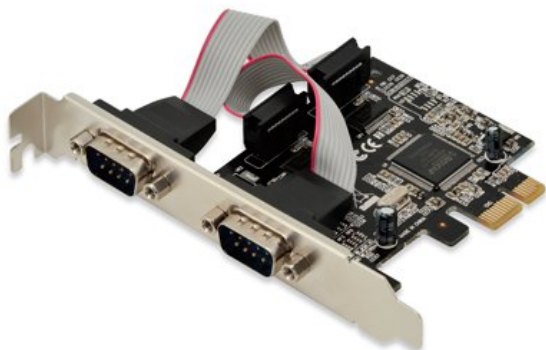

Tarjeta PCI Express 2 ptos Serie 16c550.

Referencia: DS-30000-1

4016032309390

Descripción:

Tarjeta controladora PCI Express que permite tener 2 puertos RS232 (DB9) adicionales.

Características:

- 2 x DSUB 9, puertos serie, macho, UART 16C950.
- Chipset: OXPCle952.
- Velocidad de transferencia de hasta 230, 400 puntos básicos.
- Cumple con la especificación PCI Express 1X
- Compatible con Windows 7, Vista y XP. Contenido del embalaje:
- Tarjeta DIGITUS PCI 2-Port Serial Interface Card.
- Manual.
- CD con los controladores.
- Incluye soporte de perfil bajo.