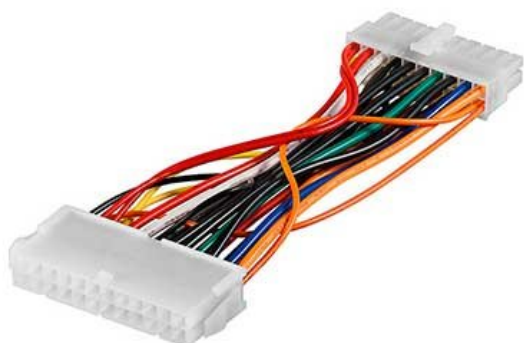

## Cable interno alimentación adaptador BTX 24 Hembra / ATX 20 Macho de 15 Cms.

Referencia: IC-68512

4040849685125

### Descripción:

Cable interno alimentación adaptador BTX 24 Hembra / ATX 20 Macho de 15 Cms.

### Características:

Cable interno alimentación adaptador BTX 24 Hembra / ATX 20 Macho de 15 Cms.