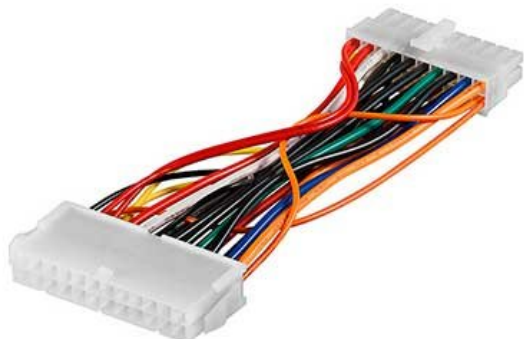

Cable interno alimentación adaptador BTX 24 Hembra / ATX 20 Macho de 15 Cms.

Referencia: IC-68512

4040849685125

Descripción:

Cable interno alimentación adaptador BTX 24 Hembra / ATX 20 Macho de 15 Cms.

Características:

Cable interno alimentación adaptador BTX 24 Hembra / ATX 20 Macho de 15 Cms.