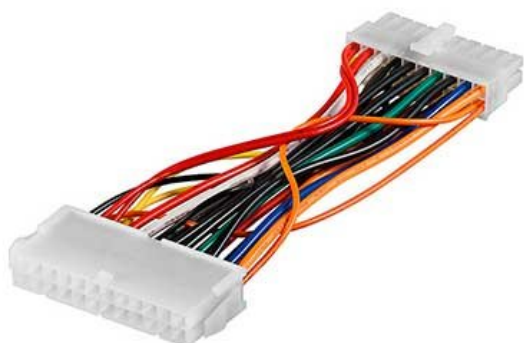

Cable interno alimentación adaptador BTX 24 Hembra / ATX 20 Macho de 15 Cms.

Referencia: IC-68512

4040849685125

Descripción:

Cable interno alimentación adaptador BTX 24 Hembra / ATX 20 Macho de 15 Cms.

Características:

Cable interno alimentación adaptador BTX 24 Hembra / ATX 20 Macho de 15 Cms.