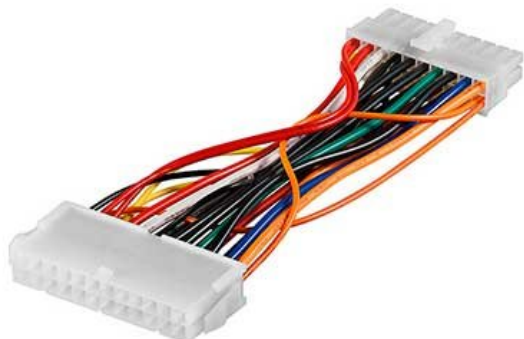

## Cable interno alimentación adaptador BTX 24 Hembra / ATX 20 Macho de 15 Cms.

Referencia: IC-68512

4040849685125

### Descripción:

Cable interno alimentación adaptador BTX 24 Hembra / ATX 20 Macho de 15 Cms.

### Características:

Cable interno alimentación adaptador BTX 24 Hembra / ATX 20 Macho de 15 Cms.